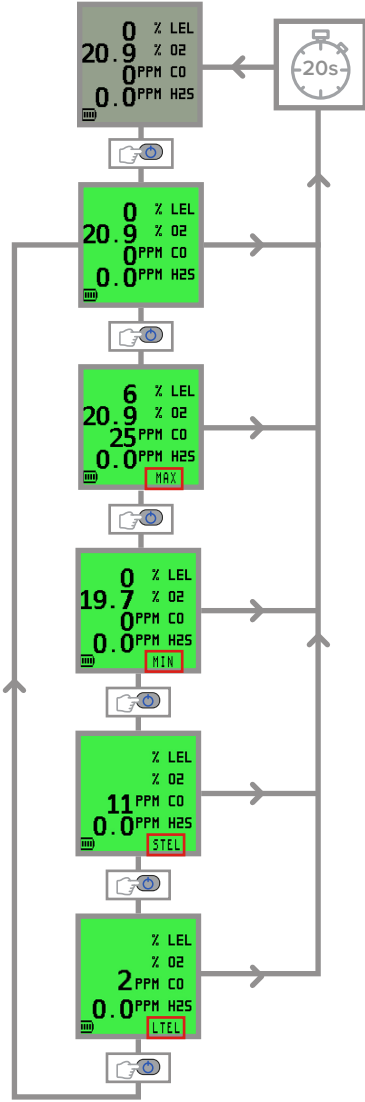

Bu Hızlı Çalıştırma Kılavuzu, monitörü kullanan veya monitör üzerinde servis işlemi gerçekleştiren tüm işler tarafından okunması ve anlaşılması gereken Çalıştırma ve Bakım Kılavuzunun yerini tutmaz. elirltilen kılavuzun okunmaması ve anlaşılmaması ciddi yaralanmaya veya ölüme neden olabilir.

Hızlı Yapılandırma Ekranı

Açma

Hızlı Sıfırlama ve Kalibrasyon (İsteğe Bağlı)

Manüel Veri Günlüğü

Pompa

Oto Test

Alarm Onayı

Kalibrasyon Süresi Doldu

Kapatma

Arka Işık MAKS / MİN / STEL / LTEL

Sıfırlama MAKS / MİN

Sıfırlama Hatası / Akış Hatası

Şarj Oluyor