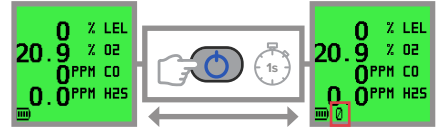

Hızlı Yapılandırma Ekranı

Açma

Hızlı Sıfırlama ve Kalibrasyon (İsteğe Bağlı)

Manüel Veri Günlüğü

Pompa

Oto Test

Alarm Onayı

Kalibrasyon Süresi Doldu

Kapatma

Arka Işık MAKS / MİN / STEL / LTEL

Sıfırlama MAKS / MİN

Sıfırlama Hatası / Akış Hatası

Şarj Oluyor