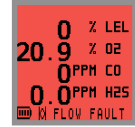

Kapatma

Arka Işık MAKS / MİN / STEL / LTEL

Sıfırlama MAKS / MİN

Sıfırlama Hatası / Akış Hatası

Şarj Oluyor