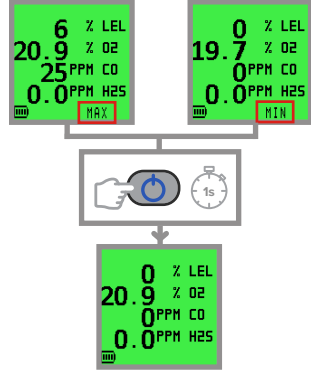

Hızlı Yapılandırma Ekranı

Açma

Hızlı Sıfırlama ve Kalibrasyon (İsteğe Bağlı)

Manüel Veri Günlüğü

Pompa

Oto Test

Alarm Onayı

Kalibrasyon Süresi Doldu

Kapatma

Arka Işık MAKS / MİN / STEL / LTEL

Sıfırlama MAKS / MİN

Sıfırlama Hatası / Akış Hatası

Şarj Oluyor