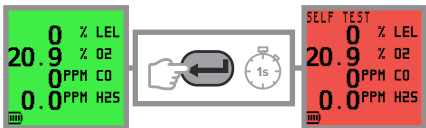

Hızlı Yapılandırma Ekranı

Açma

Hızlı Sıfırlama ve Kalibrasyon (İsteğe Bağlı)

Manüel Veri Günlüğü

Pompa

Oto Test

Alarm Onayı

Kalibrasyon Süresi Doldu