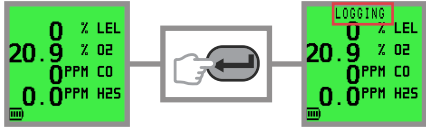

Hızlı Yapılandırma Ekranı

Açma

Hızlı Sıfırlama ve Kalibrasyon (İsteğe Bağlı)

Manüel Veri Günlüğü

Pompa

Oto Test

Alarm Onayı

Kalibrasyon Süresi Doldu