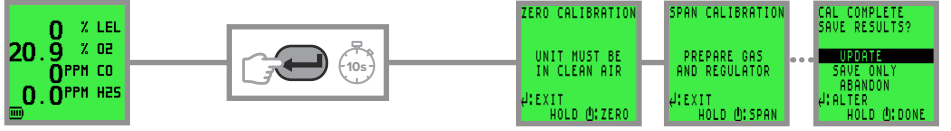

Bu Hızlı Çalıştırma Kılavuzu, monitörü kullanan veya monitör üzerinde servis işlemi gerçekleştiren tüm işler tarafından okunması ve anlaşılması gereken Çalıştırma ve Bakım Kılavuzunun yerini tutmaz. elirltilen kılavuzun okunmaması ve anlaşılmaması ciddi yaralanmaya veya ölüme neden olabilir.

Hızlı Yapılandırma Ekranı

Açma

Hızlı Sıfırlama ve Kalibrasyon (İsteğe Bağlı)

Manüel Veri Günlüğü

Pompa

Oto Test

Alarm Onayı

Kalibrasyon Süresi Doldu