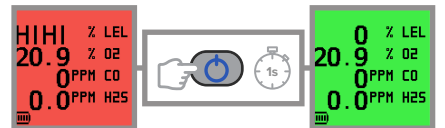

Hızlı Yapılandırma Ekranı

Açma

Hızlı Sıfırlama ve Kalibrasyon (İsteğe Bağlı)

Manüel Veri Günlüğü

Pompa

Oto Test

Alarm Onayı

Kalibrasyon Süresi Doldu