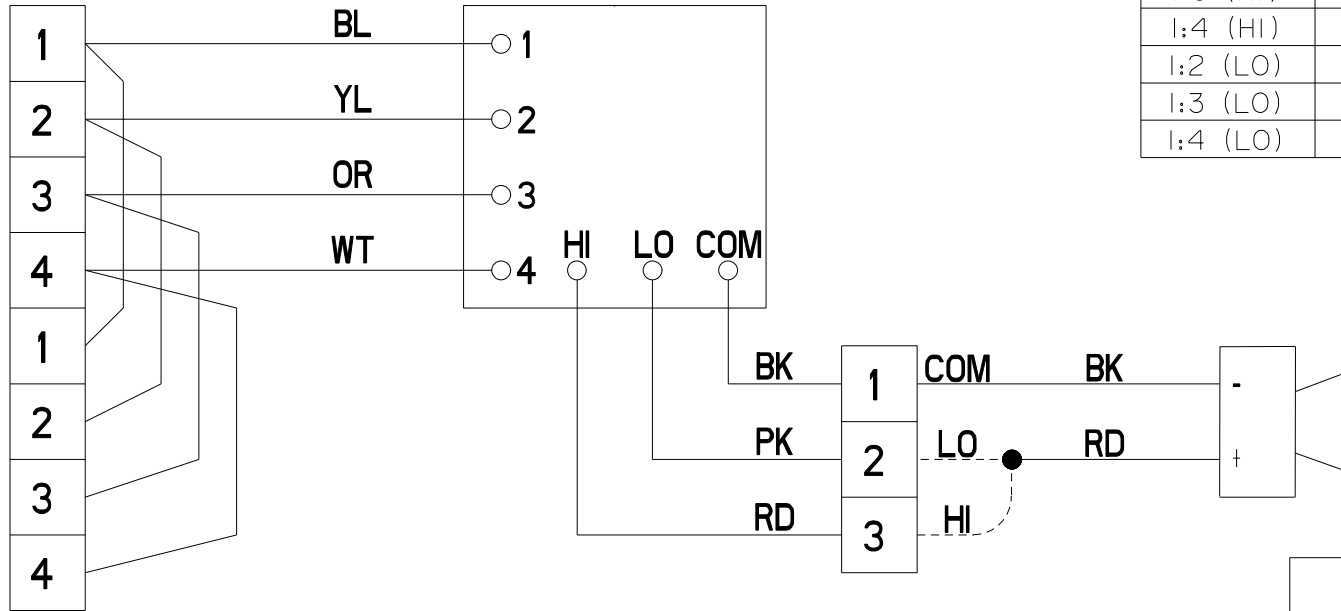

DO NOT SCALE

TERMINALS	POWER	
	15W	8W
1:2 (HI)	15.0W	8.0W
1:3 (HI)	7.5W	4.0W
1:4 (HI)	3.75W	2.0W
1:2 (LO)	2.5W	1.0W
1:3 (LO)	1.25W	0.5W
1:4 (LO)	0.75W	0.25W

BK - BLACK
 BL - BLUE
 OR - ORANGE
 PK - PINK
 RD - RED
 YL - YELLOW
 WT - WHITE