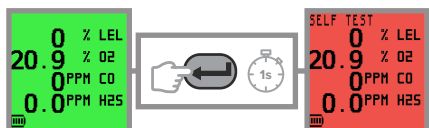

Snabbkonfigurerad bildskärm

Starta

Snabb nollställning och kalibrering (frivilligt)

Manuell datalogg

Pump

Självtest

Larmbekräftelse

Kalibrering försenad

Stäng av

Bakgrundsbelysning MAX / MIN / STEL / LTEL

Återställ MAX / MIN

Nollfel / Flödesfel

Ladda