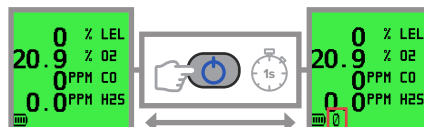

Snabbkonfigurerad bildskärm

Starta

Snabb nollställning och kalibrering (frivilligt)

Manuell datalogg

Pump

Självtest

Larmbekräftelse

Kalibrering försenad

Stäng av

Bakgrundsbelysning MAX / MIN / STEL / LTEL

Återställ MAX / MIN

Nollfel / Flödesfel

Ladda