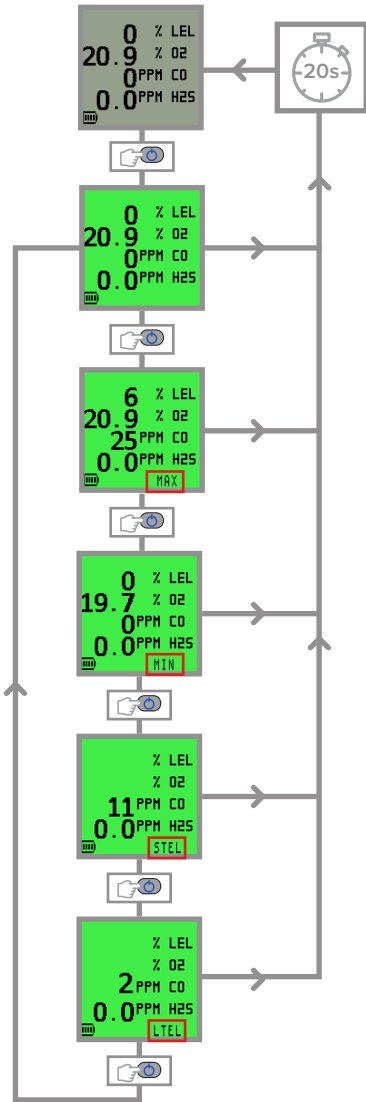

Snabbkonfigurerad bildskärm

Starta

Snabb nollställning och kalibrering (frivilligt)

Manuell datalogg

Pump

Självtest

Larmbekräftelse

Kalibrering försenad

Stäng av

Bakgrundsbelysning MAX / MIN / STEL / LTEL

Återställ MAX / MIN

Nollfel / Flödesfel

Ladda