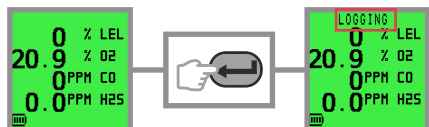

Snabbkonfigurerad bildskärm

Starta

Snabb nollställning och kalibrering (frivilligt)

Manuell datalogg

Pump

Självtest

Larmbekräftelse

Kalibrering försenad

Stäng av

Bakgrundsbelysning MAX / MIN / STEL / LTEL

Återställ MAX / MIN

Nollfel / Flödesfel

Ladda