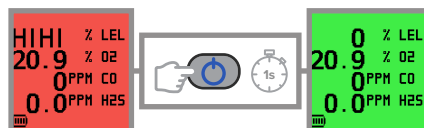

Snabbkonfigurerad bildskärm

Starta

Snabb nollställning och kalibrering (frivilligt)

Manuell datalogg

Pump

Självtest

Larmbekräftelse

Kalibrering försenad

Stäng av

Bakgrundsbelysning MAX / MIN / STEL / LTEL

Återställ MAX / MIN

Nollfel / Flödesfel

Ladda