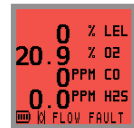

Snabbkonfigurerad bildskärm

Starta

Snabb nollställning och kalibrering (frivilligt)

Manuell datalogg

Pump

Självtest

Larmbekräftelse

Kalibrering försenad

Stäng av

Bakgrundsbelysning MAX / MIN / STEL / LTEL

Återställ MAX / MIN

Nollfel / Flödesfel

Ladda