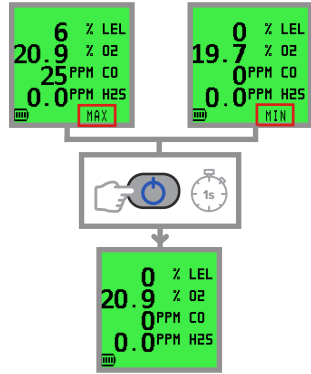

Snabbkonfigurerad bildskärm

Starta

Snabb nollställning och kalibrering (frivilligt)

Manuell datalogg

Pump

Självtest

Larmbekräftelse

Kalibrering försenad

Stäng av

Bakgrundsbelysning MAX / MIN / STEL / LTEL

Återställ MAX / MIN

Nollfel / Flödesfel

Ladda