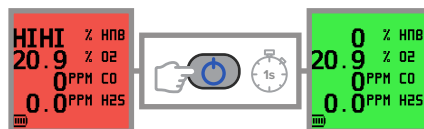

Дисплей быстрой настройки

Включение

Быстрая установка нуля и калибровка (необязательно)

Ведение журнала данных вручную

Насос

Самопроверка

Подтверждение сигнала тревоги

Срок калибровки истек

Выключение

Подсветка МАКС. / МИН. / STEL / LTEL

Сбросить настройки МАКС. / МИН.

Сбой нуля / Сбой потока

Зарядка