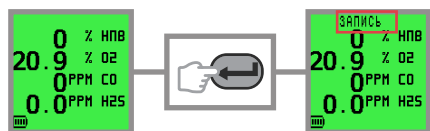

Дисплей быстрой настройки

Включение

Быстрая установка нуля и калибровка (необязательно)

Ведение журнала данных вручную

Насос

Самопроверка

Подтверждение сигнала тревоги

Срок калибровки истек

Выключение

Подсветка МАКС. / МИН. / STEL / LTEL

Сбросить настройки МАКС. / МИН.

Сбой нуля / Сбой потока

Зарядка