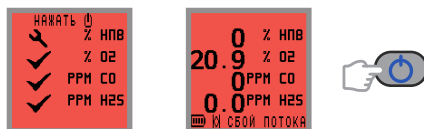

Дисплей быстрой настройки

Включение

Быстрая установка нуля и калибровка (необязательно)

Ведение журнала данных вручную

Насос

Самопроверка

Подтверждение сигнала тревоги

Срок калибровки истек

Выключение

Подсветка МАКС. / МИН. / STEL / LTEL

Сбросить настройки МАКС. / МИН.

Сбой нуля / Сбой потока

Зарядка