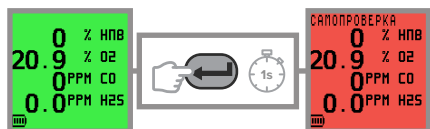

Дисплей быстрой настройки

Включение

Быстрая установка нуля и калибровка (необязательно)

Ведение журнала данных вручную

Насос

Самопроверка

Подтверждение сигнала тревоги

Срок калибровки истек

Выключение

Подсветка МАКС. / МИН. / STEL / LTEL

Сбросить настройки МАКС. / МИН.

Сбой нуля / Сбой потока

Зарядка