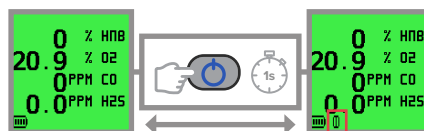

Дисплей быстрой настройки

Включение

Быстрая установка нуля и калибровка (необязательно)

Ведение журнала данных вручную

Насос

Самопроверка

Подтверждение сигнала тревоги

Срок калибровки истек

Выключение

Подсветка МАКС. / МИН. / STEL / LTEL

Сбросить настройки МАКС. / МИН.

Сбой нуля / Сбой потока

Зарядка