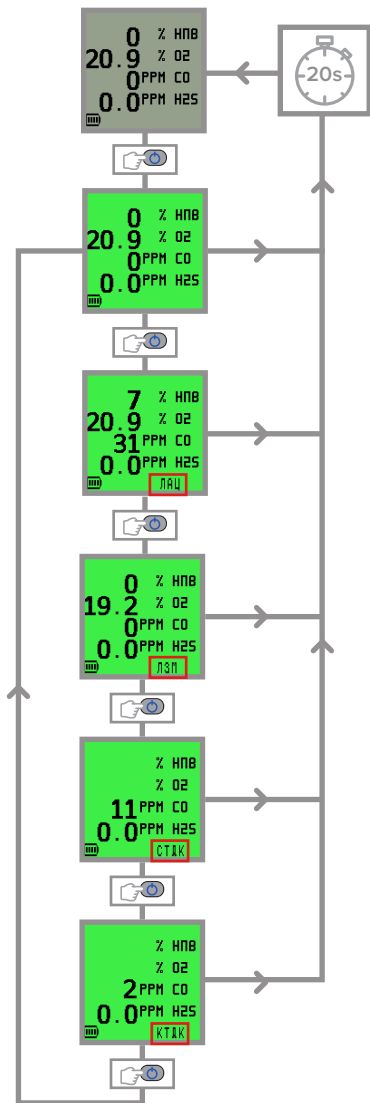

Дисплей быстрой настройки

Включение

Быстрая установка нуля и калибровка (необязательно)

Ведение журнала данных вручную

Насос

Самопроверка

Подтверждение сигнала тревоги

Срок калибровки истек

Выключение

Подсветка МАКС. / МИН. / STEL / LTEL

Сбросить настройки МАКС. / МИН.

Сбой нуля / Сбой потока

Зарядка