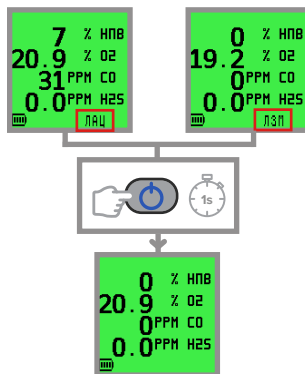

Дисплей быстрой настройки

Включение

Быстрая установка нуля и калибровка (необязательно)

Ведение журнала данных вручную

Насос

Самопроверка

Подтверждение сигнала тревоги

Срок калибровки истек

Выключение

Подсветка МАКС. / МИН. / STEL / LTEL

Сбросить настройки МАКС. / МИН.

Сбой нуля / Сбой потока

Зарядка